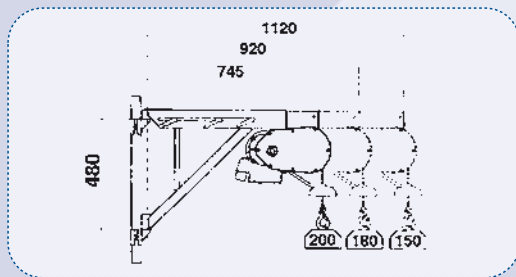

TCE MONOFASE - cod. S145816000

- Monofase afstandsbediening
- Monophase remote control
- Télécommande monphasé

- cod. 8050601800 (25 MT)**
cod. 8050602000 (35 MT)
- Verlengkabel 25/35 MTC TCE
 - Cable extension 25/35 MTC TCE
 - Câble extension 25/35 MTC TCE

- cod. S103101720**
- Paar klemmen
 - Clamp couple
 - Paire des colliers

- cod. Z103800000**
- Buisvormige stelling
 - Tubular scaffold
 - Attelage à échafaudage tubulaire

- cod. 0007400000**
- Raamstut
 - Window strut
 - Chevron fenêtre