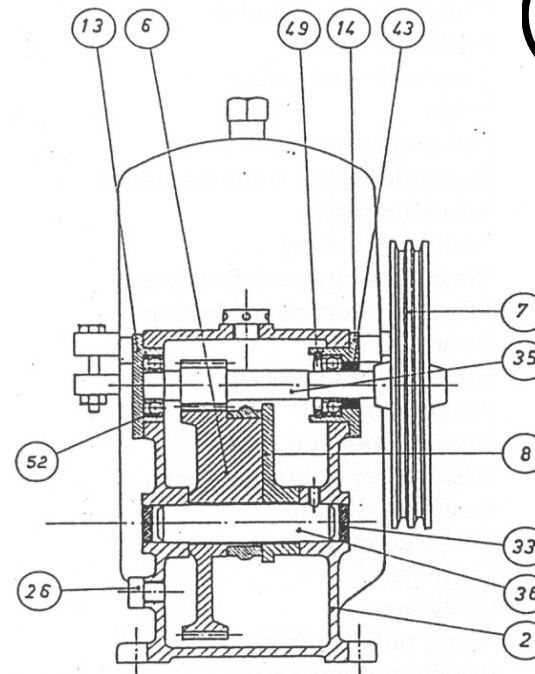

Onderdelenlijst traagwerkende zuigerpomp

Nr	Benaming
1	Spansleden
2	Pompframe
3	Pompblok
4	Luchtklok
5	Pompframe deksel
6	Groot tandwiel met excentriek
7	Aandrijfpoulie
8	Excentriek schijf
9	Kruishoofd
10	Cilinderdeksel
11	Pakkingsbus
12	Schermb voor pompframe
13	Roulementlager
14	Roulementlager PZ
15	Schijf tussen de leren
16	Schijf binnen de leren
17	Drijfstang
18	Persklepzitting

Nr	Benaming
19	Zuigklepzitting
20	Pakking
22	Klepdrukker zuigkant
23	Pakkingdrukstuk
24	Klepbout
25	Drukvijs zuigkant
26	Stop oliestand
27	Koperen moer
29	Cilindervoering
30	Ziel voor groot tandwiel
31	As voor spansleden
32	Ontluchtingsstop
33	Stop drijfas
34	Bolmoer
35	Andrijfas met klein tandwiel
36	Drijfas
37	Kruishoofdduim
38	Dichting packingsbus