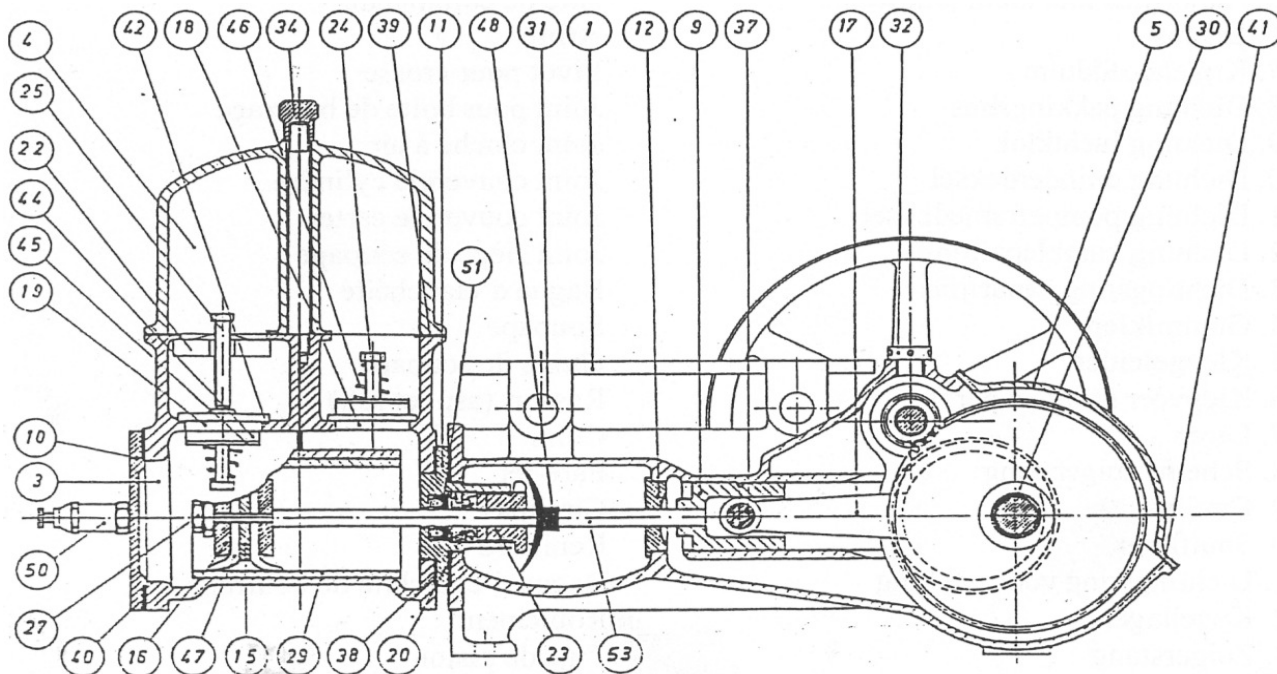

Onderdelenlijst traagwerkende zuigerpomp

Nr	Benaming
1	Spansleden
2	Pompframe
3	Pompblok
4	Luchtklok
5	Pompframe deksel
6	Groot tandwiel met excentriek
7	Aandrijfpoulie
8	Excentriek schijf
9	Kruishoofd
10	Cilinderdeksel
11	Pakkingsbus
12	Schermb voor pompframe
13	Roulementlager
14	Roulementlager PZ
15	Schijf tussen de leren
16	Schijf binnen de leren
17	Drijfstang
18	Persklepzitting

Nr	Benaming
19	Zuigklepzitting
20	Pakking
22	Klepdrukker zuigkant
23	Pakkingdrukstuk
24	Klepbout
25	Drukvijs zuigkant
26	Stop oliestand
27	Koperen moer
29	Cilindervoering
30	Ziel voor groot tandwiel
31	As voor spansleden
32	Ontluchtingsstop
33	Stop drijfas
34	Bolmoer
35	Andrijfas met klein tandwiel
36	Drijfas
37	Kruishoofdduim
38	Dichting packingsbus